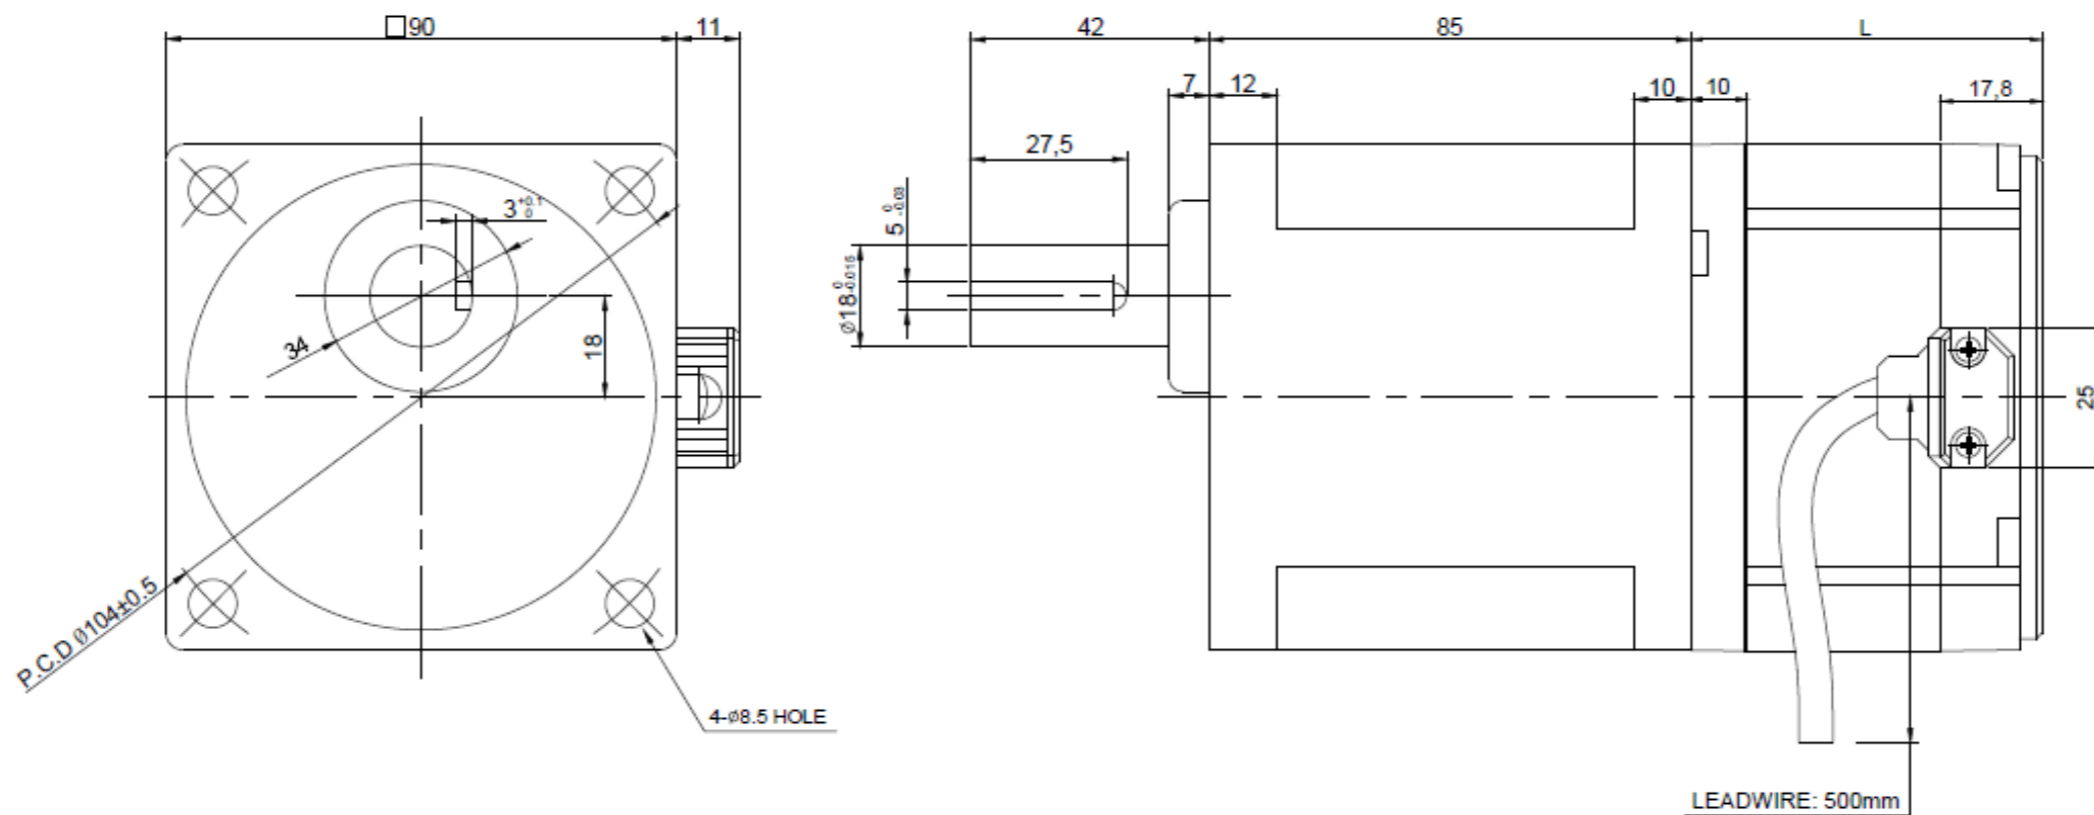

BLDC MOTOR BG9S / SS9KH

Applicable Motor

MODEL
S024150 / N220150 / S220200 / S220250

GEAR HEAD SPEC

RATIO	3/1~ 200/1
SIZE	85

* 감속비에 따라 SPEED 달라집니다.

* ENCODER / BRAKE 장착 가능(별도협의후 구매)