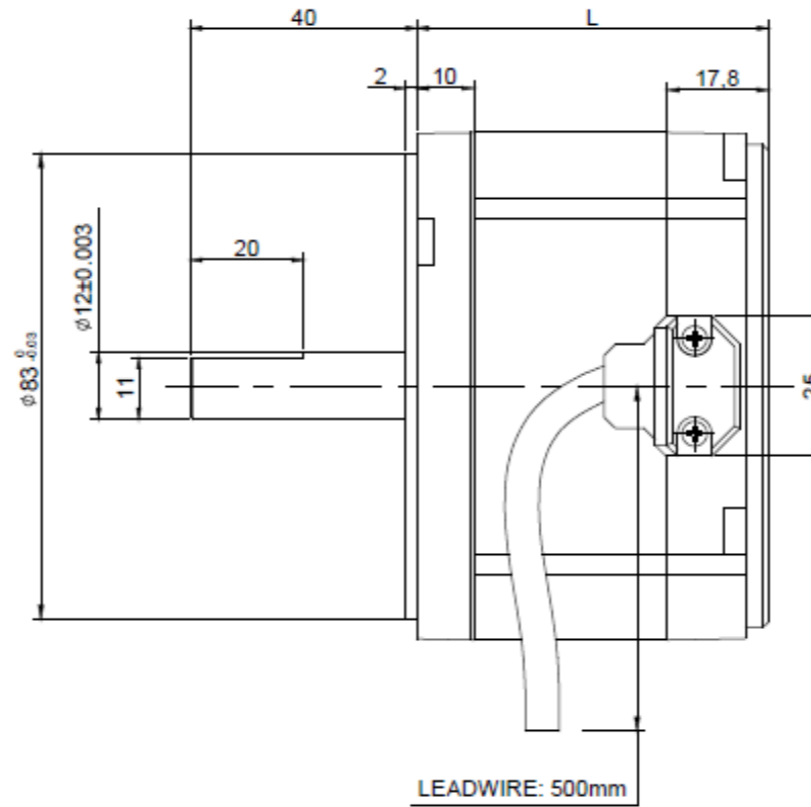

# BLDC MOTOR BD9S

L	MODEL
62	N024100 / S024150 / N220150 / S220200
74	S220250

- \* 특주 SPEC 요구시 업체협의하 제작가능
- \* ENCODER / BRAKE 장착 가능(별도협의후 구매)

Applicable Driver	
Voltage	Driver
DC 24V	SBDM-10A, SBDM-25A
AC 220V	SBDSMI-03A
	SBDSMS-03A
	SBDSMD-05A

## GEAR HEAD SPEC

RATIO	3/1~ 200/1
SIZE	85

\* 감속비에 따라 SPEED 달라집니다.

\* ENCODER / BRAKE 장착 가능(별도협의후 구매)

## GEAR HEAD SPEC

RATIO	3/1~ 200/1
SIZE	65.5

\* 감속비에 따라 SPEED 달라집니다.

\* ENCODER / BRAKE 장착 가능(별도협의후 구매)