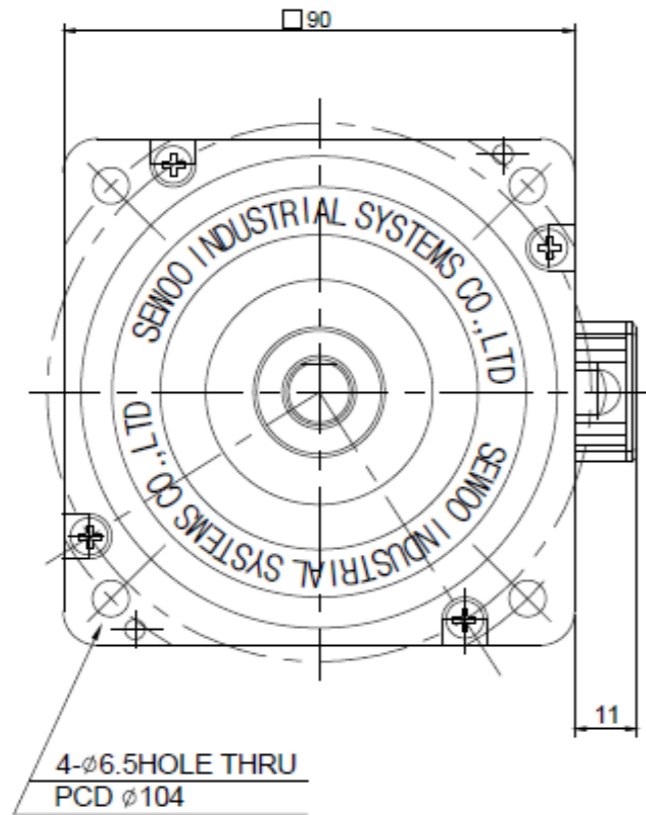

# BLDC MOTOR BD9S

L	MODEL
62	N024100 / S024150 / N220150 / S220200
74	S220250

- \* 특주 SPEC 요구시 업체협의하 제작가능
- \* ENCODER / BRAKE 장착 가능(별도협의후 구매)

Applicable Driver	
Voltage	Driver
DC 24V	SBDM-10A, SBDM-25A
AC 220V	SBDSMI-03A
	SBDSMS-03A
	SBDSMD-05A

## GEAR HEAD SPEC

RATIO	3/1~ 200/1
SIZE	85

\* 감속비에 따라 SPEED 달라집니다.

\* ENCODER / BRAKE 장착 가능(별도협의후 구매)

## GEAR HEAD SPEC

RATIO	3/1~ 200/1
SIZE	65.5

\* 감속비에 따라 SPEED 달라집니다.

\* ENCODER / BRAKE 장착 가능(별도협의후 구매)