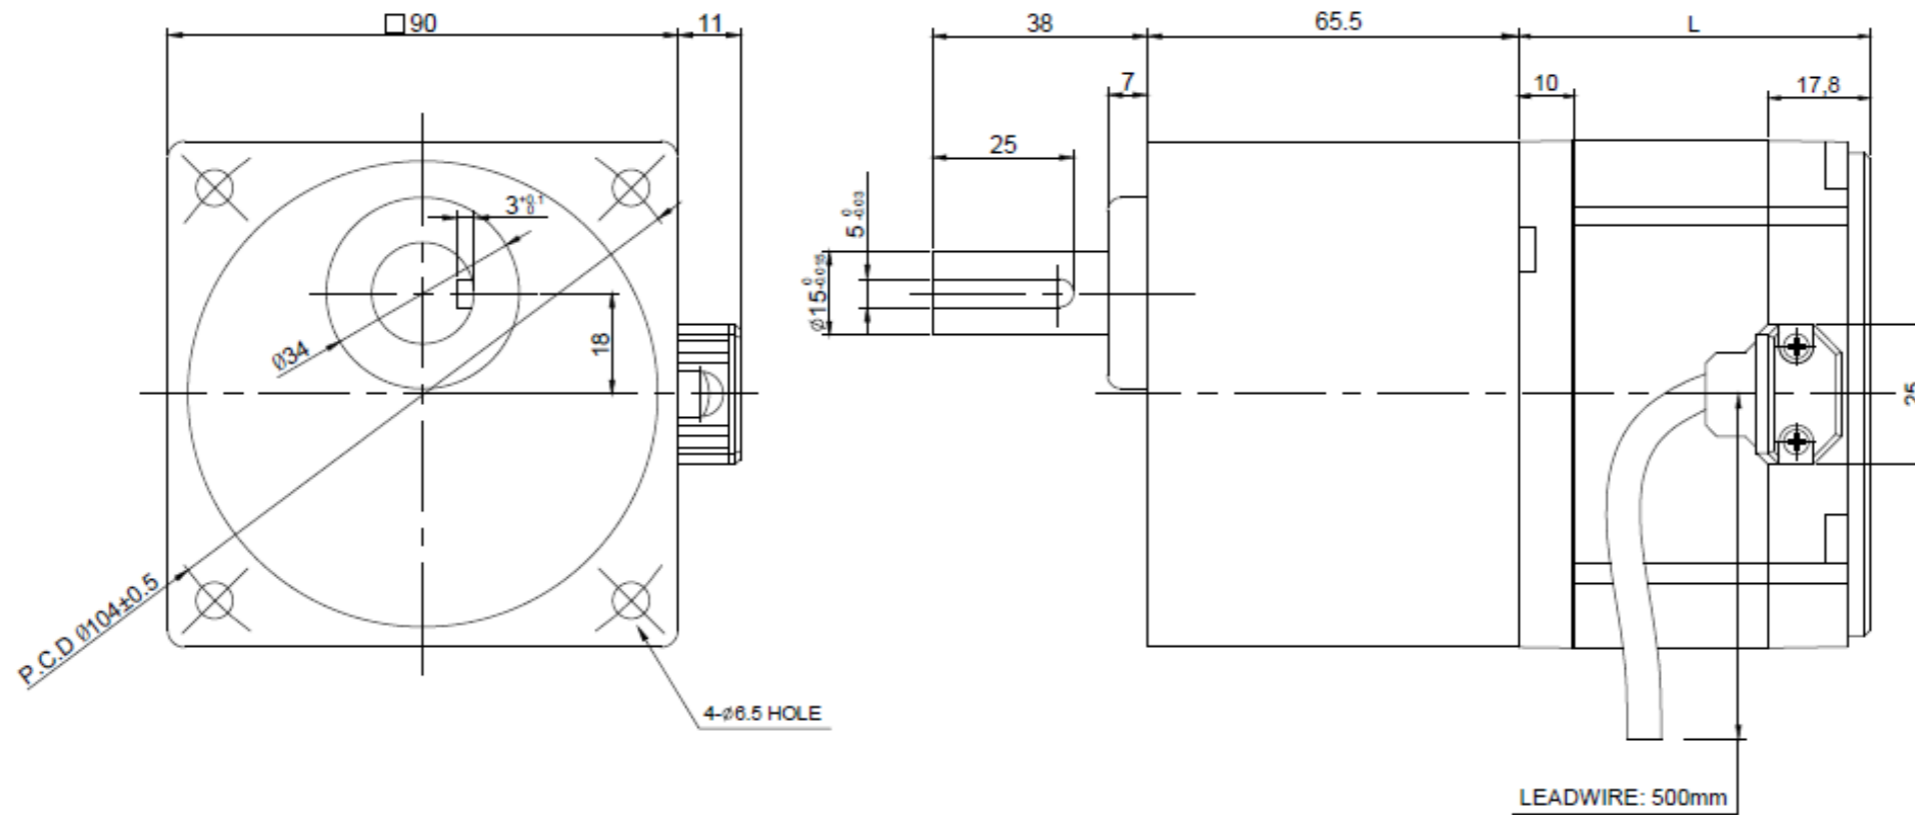

BLDC MOTOR BG9S / SS9KC

Applicable Motor

MODEL
N024100 / S024150 / N220150

GEAR HEAD SPEC

RATIO	3/1~ 200/1
SIZE	65.5

* 감속비에 따라 SPEED 달라집니다.

* ENCODER / BRAKE 장착 가능(별도협의후 구매)